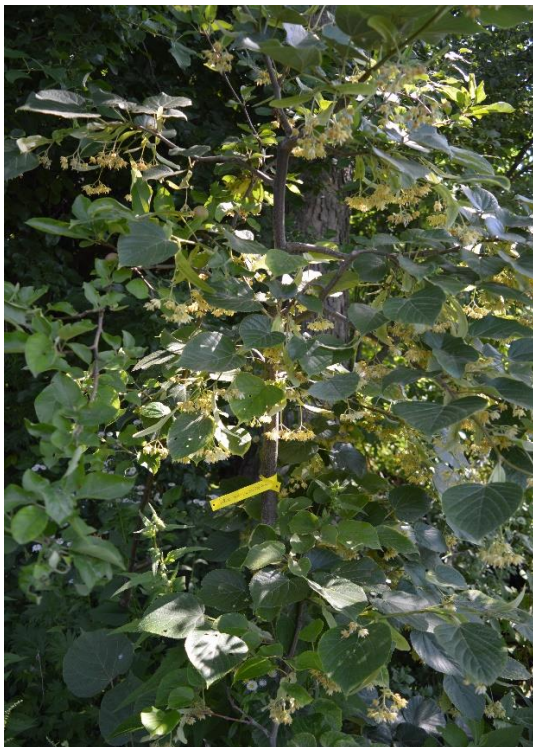

Gärtnerei Immengarten - Jaesch

Bienenpflanzen - Fachbetrieb

Arboretum für Bienenpflanzen & Imkerei
Gärtnermeister - Gartenbautechniker - Imkermeister

31832 Springe, OT. Bennigsen
Immengarten 1

Tel.: 05045 / 8383, Fax: / 8104
www.immengarten-jaesch.de

Fachreferent für Bienenpflanzen
des Deutschen Berufs- und
Erwerbsimkerbundes DBIB e.V.

Ihr Meisterfachbetrieb seit 1973 –
mehr als 40 Jahre Erfahrung.

Tilia maximowicziana, Japanische Linde Maksimowic

Blüten älterer Baum und Fruchtstände