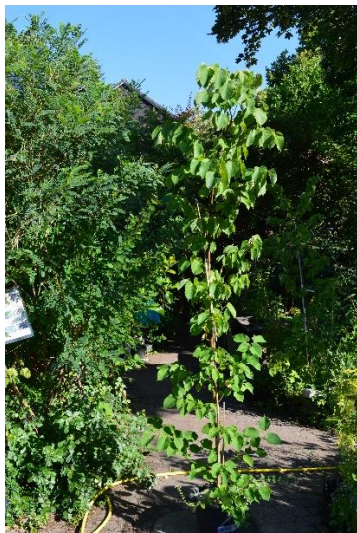

Tilia chinensis, Chinesische Linde, Jungbaum und lindgrüne Blätter